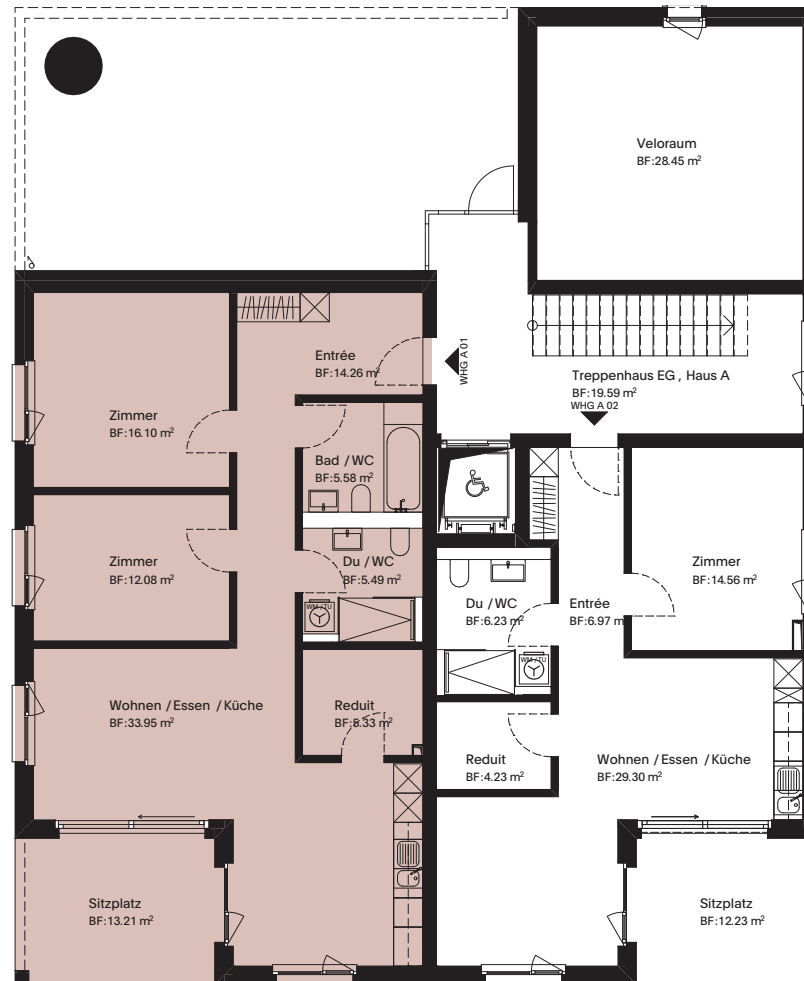

Erdgeschoss West

Eigentumswohnungen

ZIMMER	NWF	SITZPLATZ	GARTEN	KELLER
3 ½	92.8m ²	13.2m ²	ca. 77.5m ²	7.9m ²

A 0.1